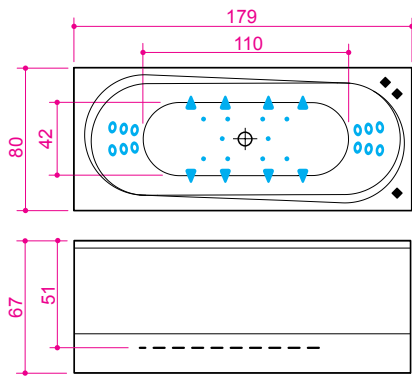

Modul 18

Размеры: 179 x 80 x 67 см
Объём: 250 л

Панели:

РАСПОЛОЖЕНИЕ МАССАЖА СПИНЫ В СИСТЕМЕ С 1 НАСОСОМ

VL - Массаж спины слева (по умолчанию)

BR - Массаж спины справа

PS.

- Данную ванну возможно заказать только из белого акрила
- 2 торцевые панели заказать одновременно не возможно, поскольку у ванны L-образная панель
- Эту ванну можно оборудовать душевой стенкой (стр. 85)

Дополнительное оборудование:

Перечень дополнительного оборудования для ванн	Код	S1	S2	S3	S4	S5	S6	S7	S8	S9	S10	S11	Цена: (EUR)
Подводная галогеновая подсветка	LA	—	o	o	o	o	o	o	o	—	—	—	
Подсветка для хромотерапии	KLA*4	o	—	—	—	—	—	—	—	—	—	o	
Замена галогеновой подсветки на подсветку хромотерапии	KLA*4	—	—	—	—	o	o	o	o	—	—	—	
Подводная подсветка AmbiLight	AL	—	o	o	o	—	—	—	—	—	—	o	
Замена галогеновой подсветки на подсветку AmbiLight	AL	—	—	—	—	o	o	o	o	—	—	—	
Механический турбомассаж	W	—	—	—	o	—	—	o	o	—	—	—	
Замена дюз Mini и Medi на дюзы SlimLine	SL	—	—	o	o	o	o	o	o	—	—	o	
При замене белой панели на чёрную добавить к цене:		o	o	o	o	o	o	o	o	—	—	o	
Водонагреватель 1,5 kW (работает при включенном насосе)	H1,5	—	—	o	o	o	o	o	o	—	—	o	
Водонагреватель 3 kW (с дополнительной функцией вкл/выкл)	H3	—	—	o	o	o	o	o	o	—	—	o	

— Заказать невозможно ETM Электронный турбомассаж включён в базовую систему o Уже включено в базовую систему o Дополнительное оборудование

Система и описание	Водяных дюз шт	Воздушных дюз шт	Мощность W	Сила тока А
Ванна (S1) – Ванна простая. Включает переднюю панель (панели) и комплект слива-перелива	—	—	—	—
Аэро (S2) – Аэромассажная ванна с панелью управления EVO (on/off)	—	10	500	2,2
Гидро (S3) – Гидромассажная ванна с панелью управления EVO (on/off)	8+8	—	1100	4,8
Комби (S4) – Аэро- и гидромассажная ванна с панелью управления EVO (on/off)	8+8	10	1600	7,0
Гидро Люкс (S5) – Гидромассажная ванна с панелью управления EVO+. В систему включена галогеновая подсветка	8+8	—	1535	6,7
ГидроЛюкс Плюс (S6) – Гидромассажная ванна с двумя насосами (DHP™) и панелью управления EVO+. В систему включена галогеновая подсветка.	8+12	—	2635	11,5
КомбиЛюкс (S7) – Аэро- и гидромассажная ванна с панелью управления EVO+. В систему включена галогеновая подсветка.	8+8	10	2035	8,8
КомбиЛюкс Плюс (S8) – Аэро- и гидромассажная ванна с двумя насосами (DHP™) и панелью управления EVO+. В систему включена галогеновая подсветка..	8+12	10	3135	13,6
Эксклюзив (S9) – Аэро- и гидромассажная ванна с электронным турбомассажем (ETM™) и панелью управления EVO+. В систему включена подсветка хромотерапии из 4 ламп.	—	—	—	—
Эксклюзив Плюс (S10) – Аэро- и гидромассажная ванна с двумя насосами (DHP™), электронным турбомассажем (ETM™) и панелью управления EVO+. В систему включена подсветка хромотерапии из 4 ламп.	—	—	—	—
SlimLine (S11) – Гидромассажная ванна с электронным устройством управления EasyTouch	8+8	—	1510	6,6

Все цены включают L-образную декоративную панель.

Массажный пакет в системе: (включено в системы S3-S11)

Система с 1 насосом

Система с 2 насосами